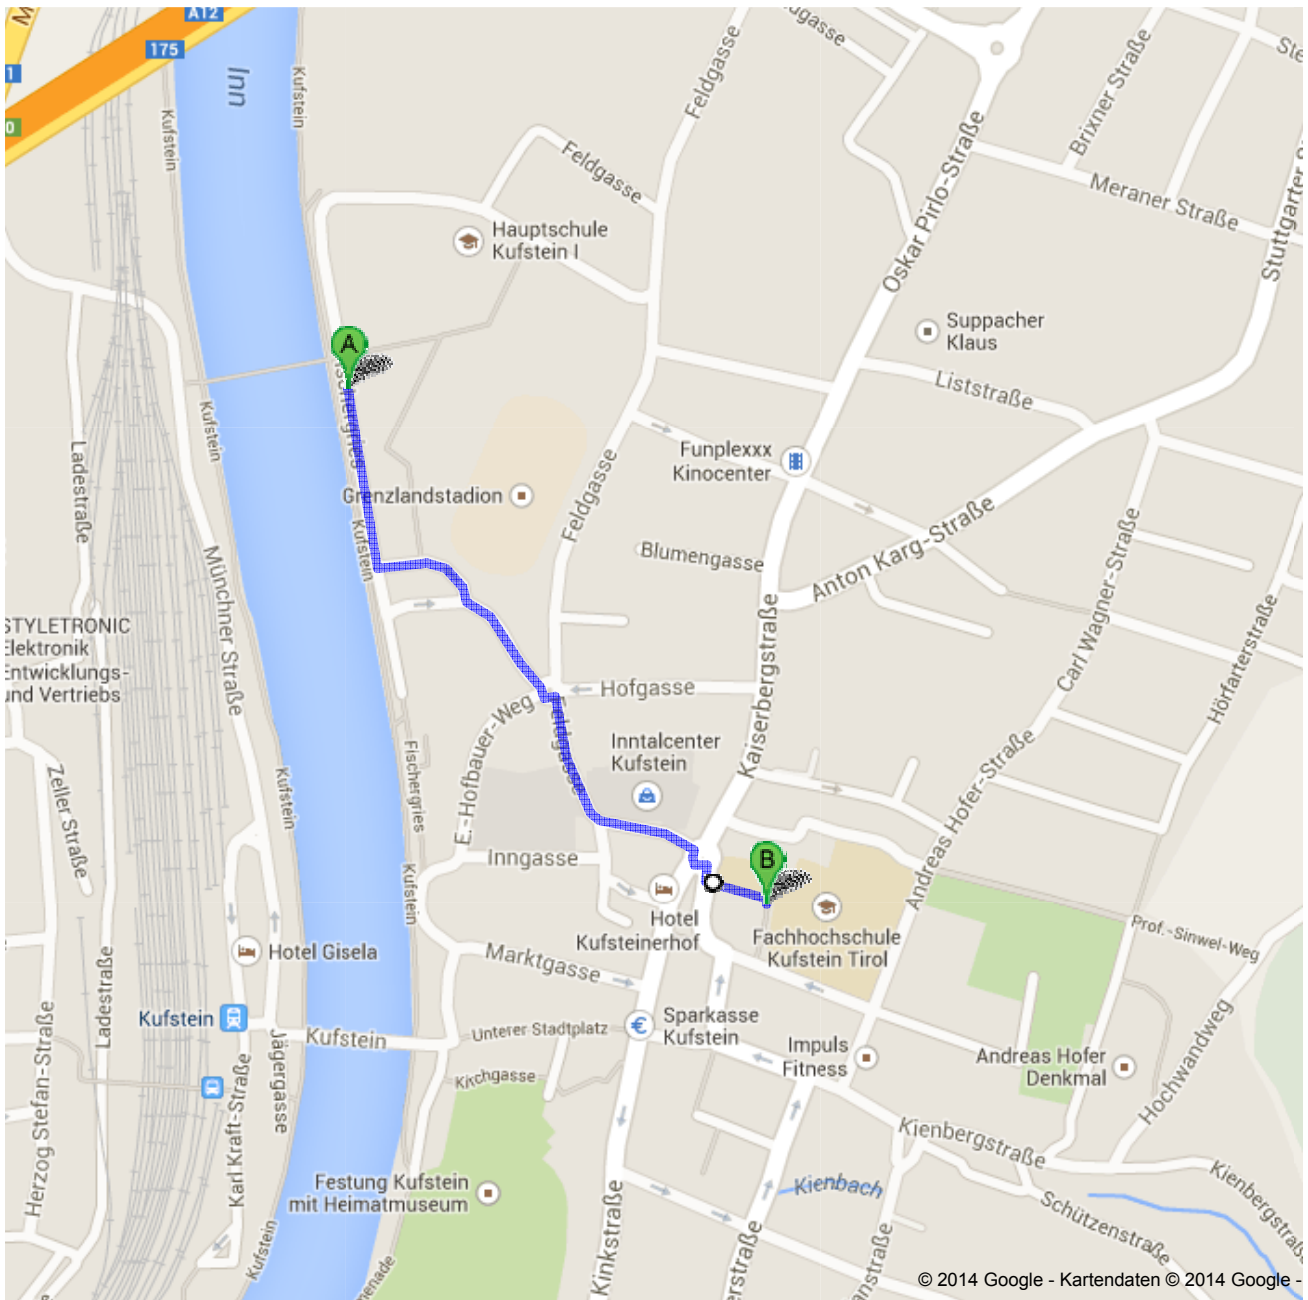

Route nach Unbekannte Straße 700 m – ca. 9 Minuten

Der Routenplaner für Fußgänger ist noch im Beta-Stadium.
Seien Sie vorsichtig! – Auf dieser Route gibt es eventuell keine Bürgersteige oder Fußwege.

Fischergries

	1. Auf Fischergries nach Süden Richtung Untere Feldg. Ca. 2 Minuten	160 m weiter gesamt 160 m
	2. Links abbiegen auf Untere Feldg. Ca. 3 Minuten	200 m weiter gesamt 350 m
	3. Im Kreisverkehr zweite Ausfahrt (Feldg.) nehmen Ca. 2 Minuten	140 m weiter gesamt 500 m
	4. Leicht links abbiegen auf Gewerbehof Ca. 1 Minute	88 m weiter gesamt 600 m
	5. Im Kreisverkehr zweite Ausfahrt (Franz-Josef-pl.) nehmen	40 m weiter gesamt 600 m
	6. Links abbiegen Ca. 50 Sekunden	60 m weiter gesamt 700 m

Unbekannte Straße

Diese Angaben dienen nur zu Planungszwecken. Es ist möglich, dass die Verkehrsverhältnisse aufgrund von Baustellen, Verkehr, Wetter oder anderen Faktoren von den hier dargestellten Vorschlägen abweichen. Sie sollten daher Ihre Reise entsprechend planen und alle Verkehrsschilder oder Hinweise bezüglich Ihrer Route beachten.

Kartendaten © 2014 Google

Die Route stimmt nicht? Bitte suchen Sie Ihre Route auf maps.google.at und klicken Sie unten links auf "Problem melden".